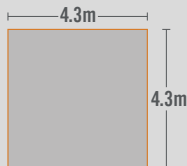

## SPECIFICATIONS

Size 430 W x 250 H x 430 D (cm)

Weight 30kg